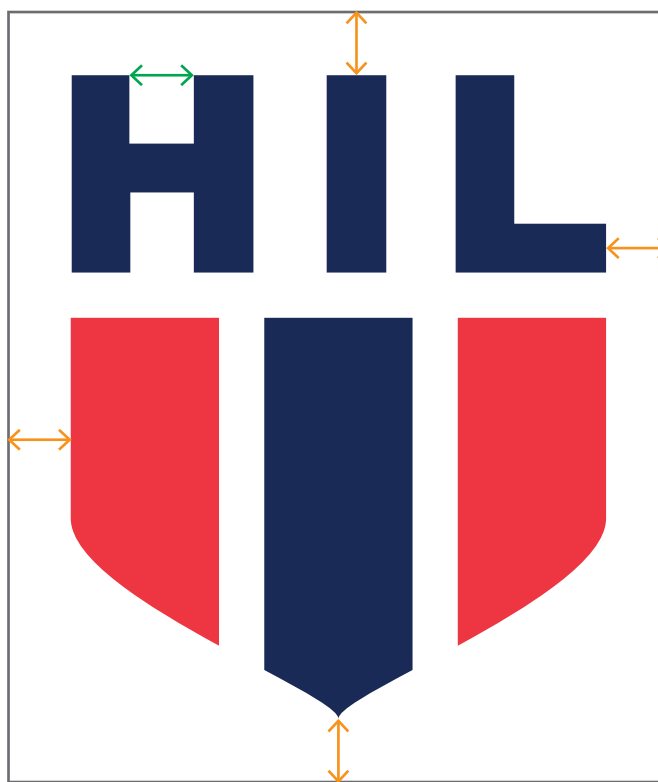

Logomarginer

Beskriver minste avstand fra logo til kant av medium (grønn pil er referanse)